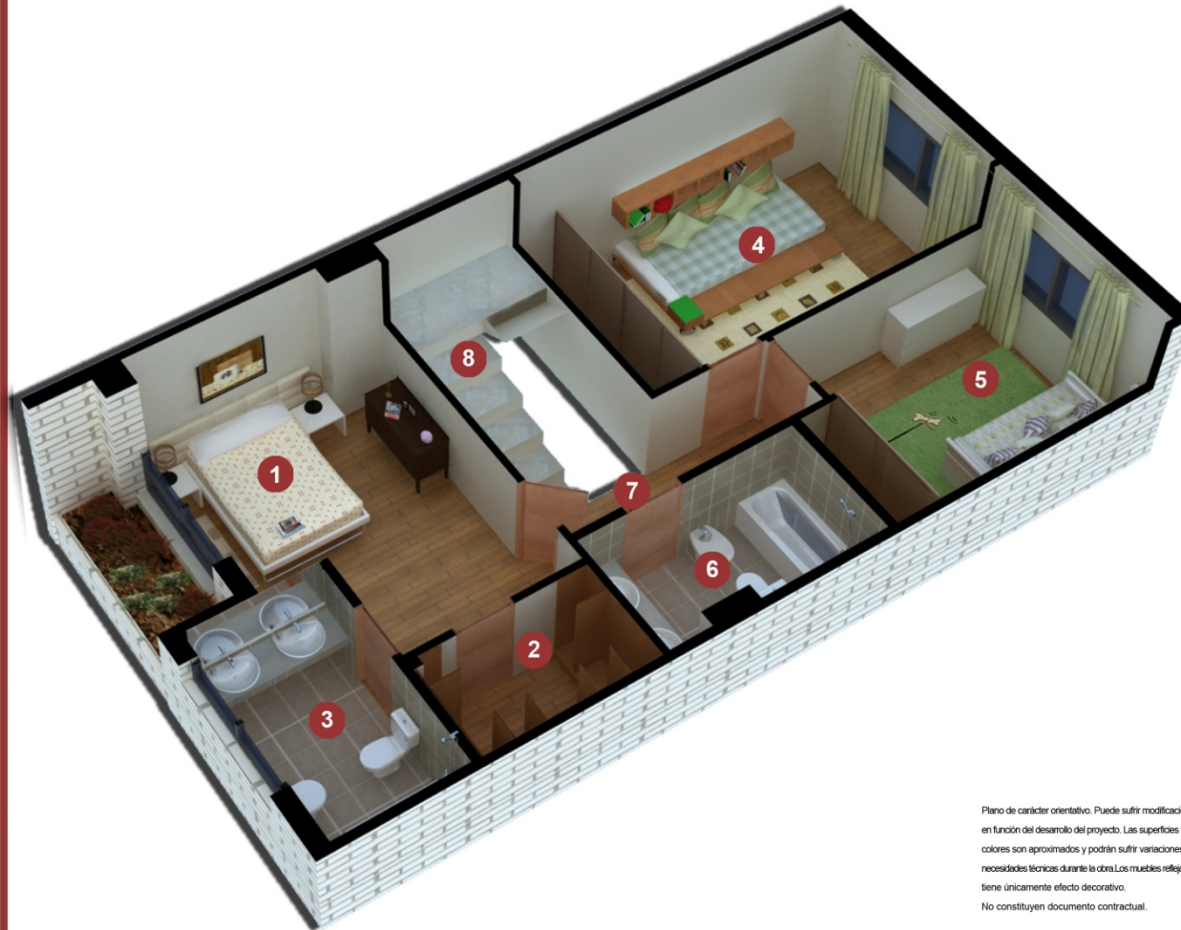

PLANO PLANTA PRIMERA VIVIENDAS 3 DORMITORIOS

Cooperativa Area Norte

PLANTA PRIMERA

- 1 DORMITORIO PPAL.....13,94 m²
- 2 VESTIDOR PPAL.....3.70 m²
- 3 BAÑO PPAL.....5.35 m²
- 4 DORMITORIO 1.....15.94 m²
- 5 DORMITORIO 2.....11.97 m²
- 6 BAÑO.....5.09 m²
- 7 DISTRIBUIDOR.....4.71 m²
- 8 ESCALERA.....5.50 m²

TOTAL CONSTRUIDA PRIMERA...76.44 m²

Domus
prosolim

107 Viviendas Unifamiliares P.P. Zuop 12 "Mirador Norte", parcela 21, Rivas-Vaciamadrid (Madrid)