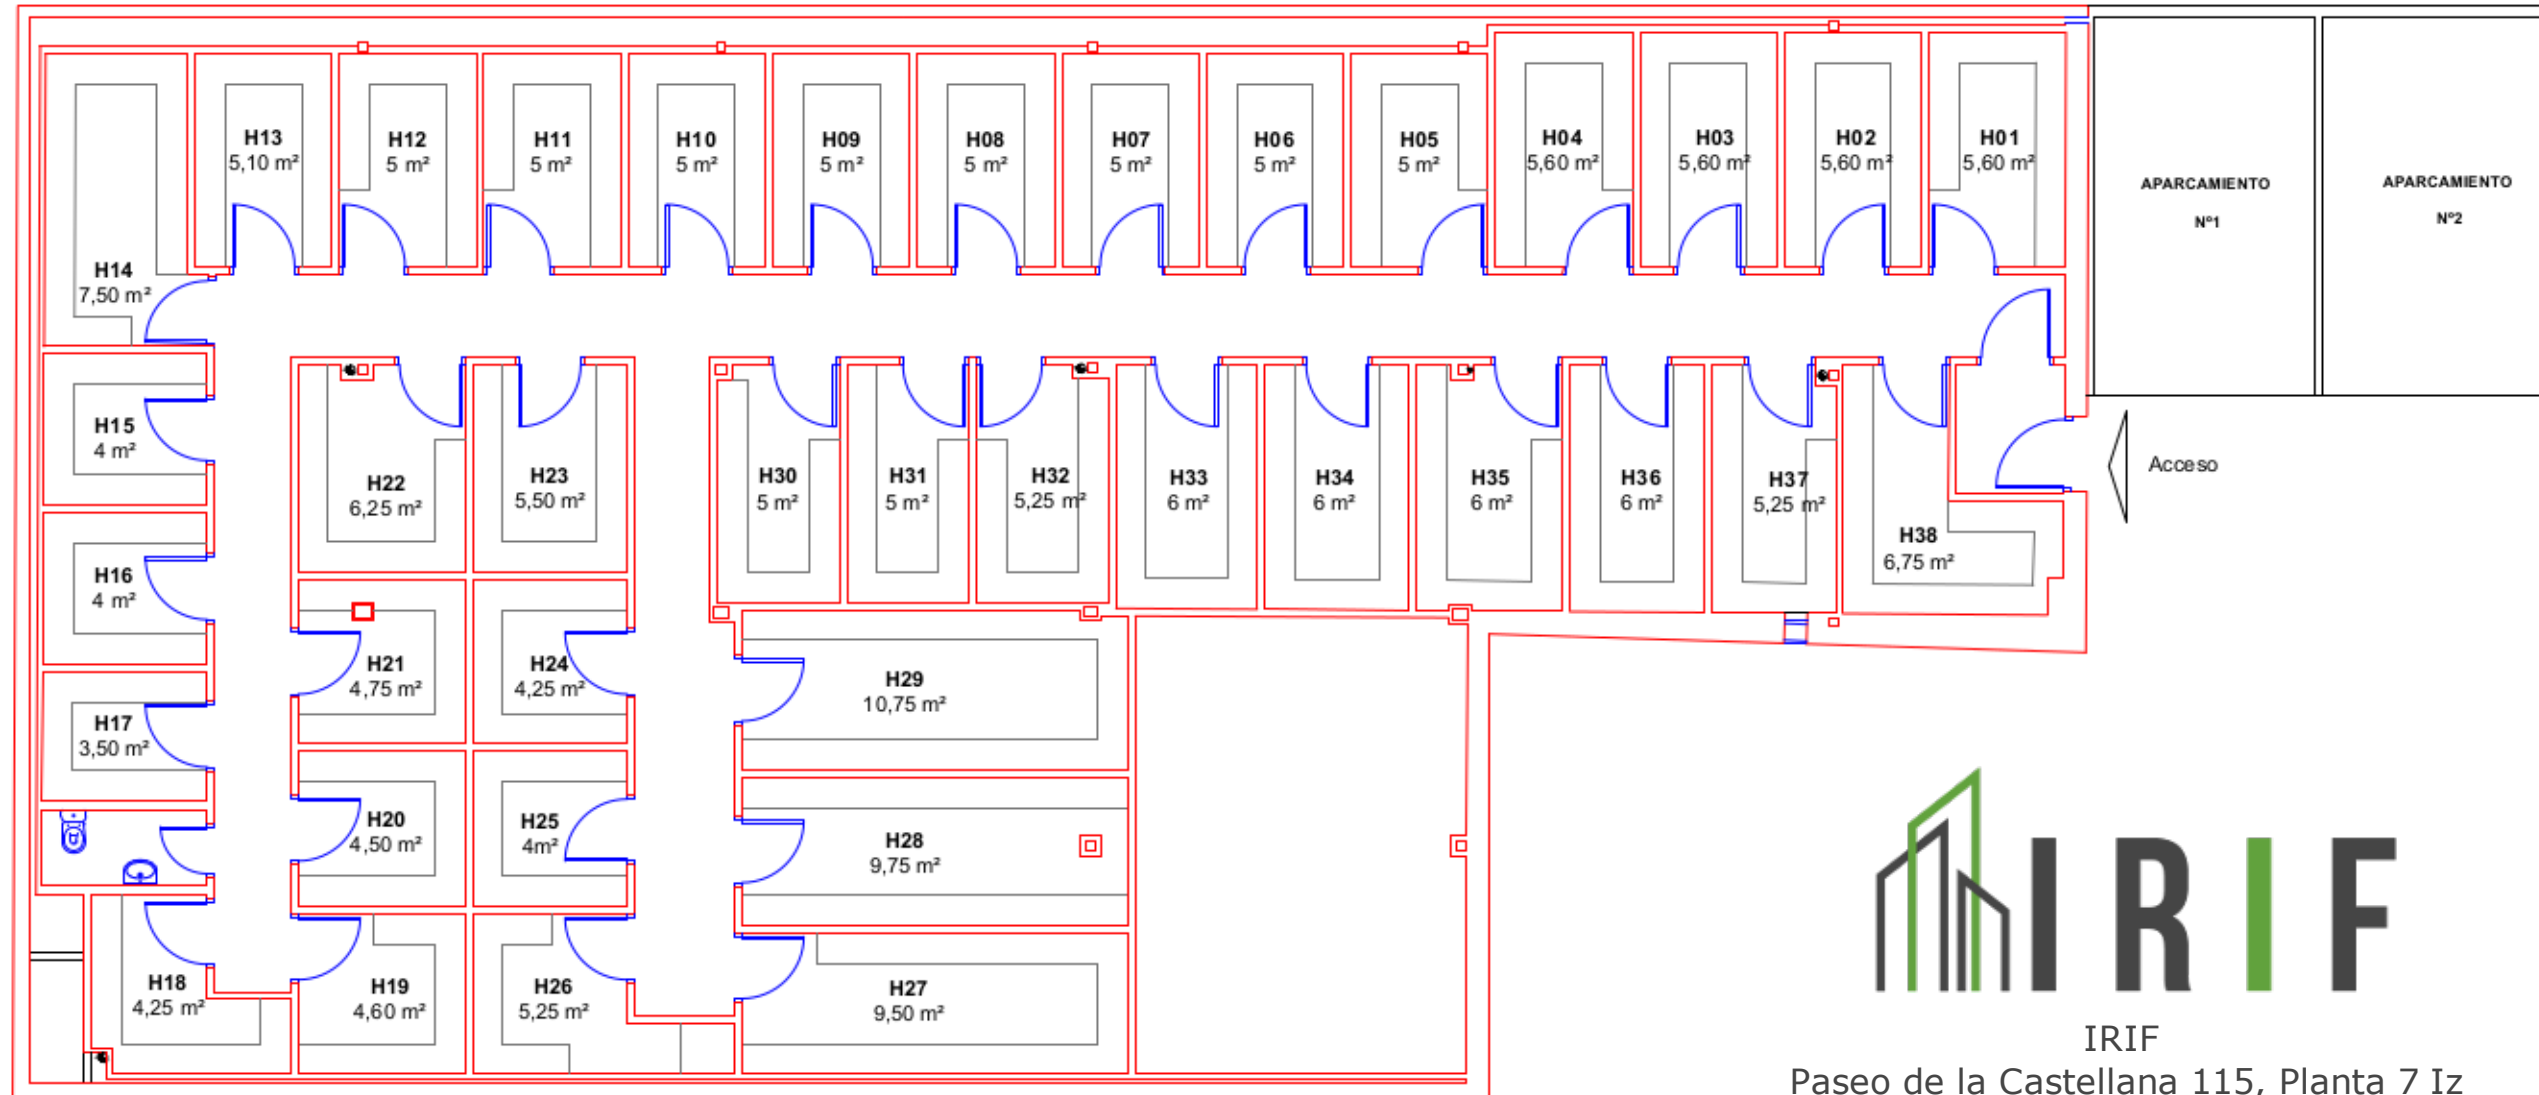

MINI-ALMACENES / TRASTEROS C/ SAN GERMAN 6 BIS (MADRID)

IRIF
 Paseo de la Castellana 115, Planta 7 Iz
 28046 - Madrid
 607 72 26 63
 info@irifges.es - www.irifges.es

PLANTA SÓTANO

Información comercial sin valor contractual

H	01	02	03	04	05	06	07	08	09	10	11	12	13	14	15	16	17	18	19	20	21	22	23	24	25	26	27	28	29	30	31	32	33	34	35	36	37	38	
Sup. útil	5,80	5,80	5,80	5,80	5,00	5,00	5,00	5,00	5,00	5,00	5,00	5,00	5,10	7,50	4,00	4,00	3,50	4,25	4,80	4,50	4,75	6,25	5,50	4,25	4,00	5,25	9,50	9,75	10,75	5,00	5,00	5,25	6,00	6,00	6,00	6,00	5,25	6,75	211,10
Sup. const.	8,58	8,58	8,58	8,58	7,66	7,66	7,66	7,66	7,66	7,66	7,66	7,66	7,81	11,49	6,13	6,13	5,36	6,51	7,05	6,89	7,28	9,58	8,43	6,51	6,13	8,04	14,55	14,94	16,47	7,66	7,66	8,04	9,19	9,19	9,19	9,19	8,04	10,34	323,42
Porcentaje (%)	2,653	2,653	2,653	2,653	2,368	2,368	2,368	2,368	2,368	2,368	2,368	2,368	2,416	3,553	1,895	1,895	1,658	2,013	2,179	2,132	2,250	2,961	2,606	2,013	1,895	2,487	4,501	4,620	5,094	2,368	2,368	2,487	2,842	2,842	2,842	2,842	2,487	3,198	100%